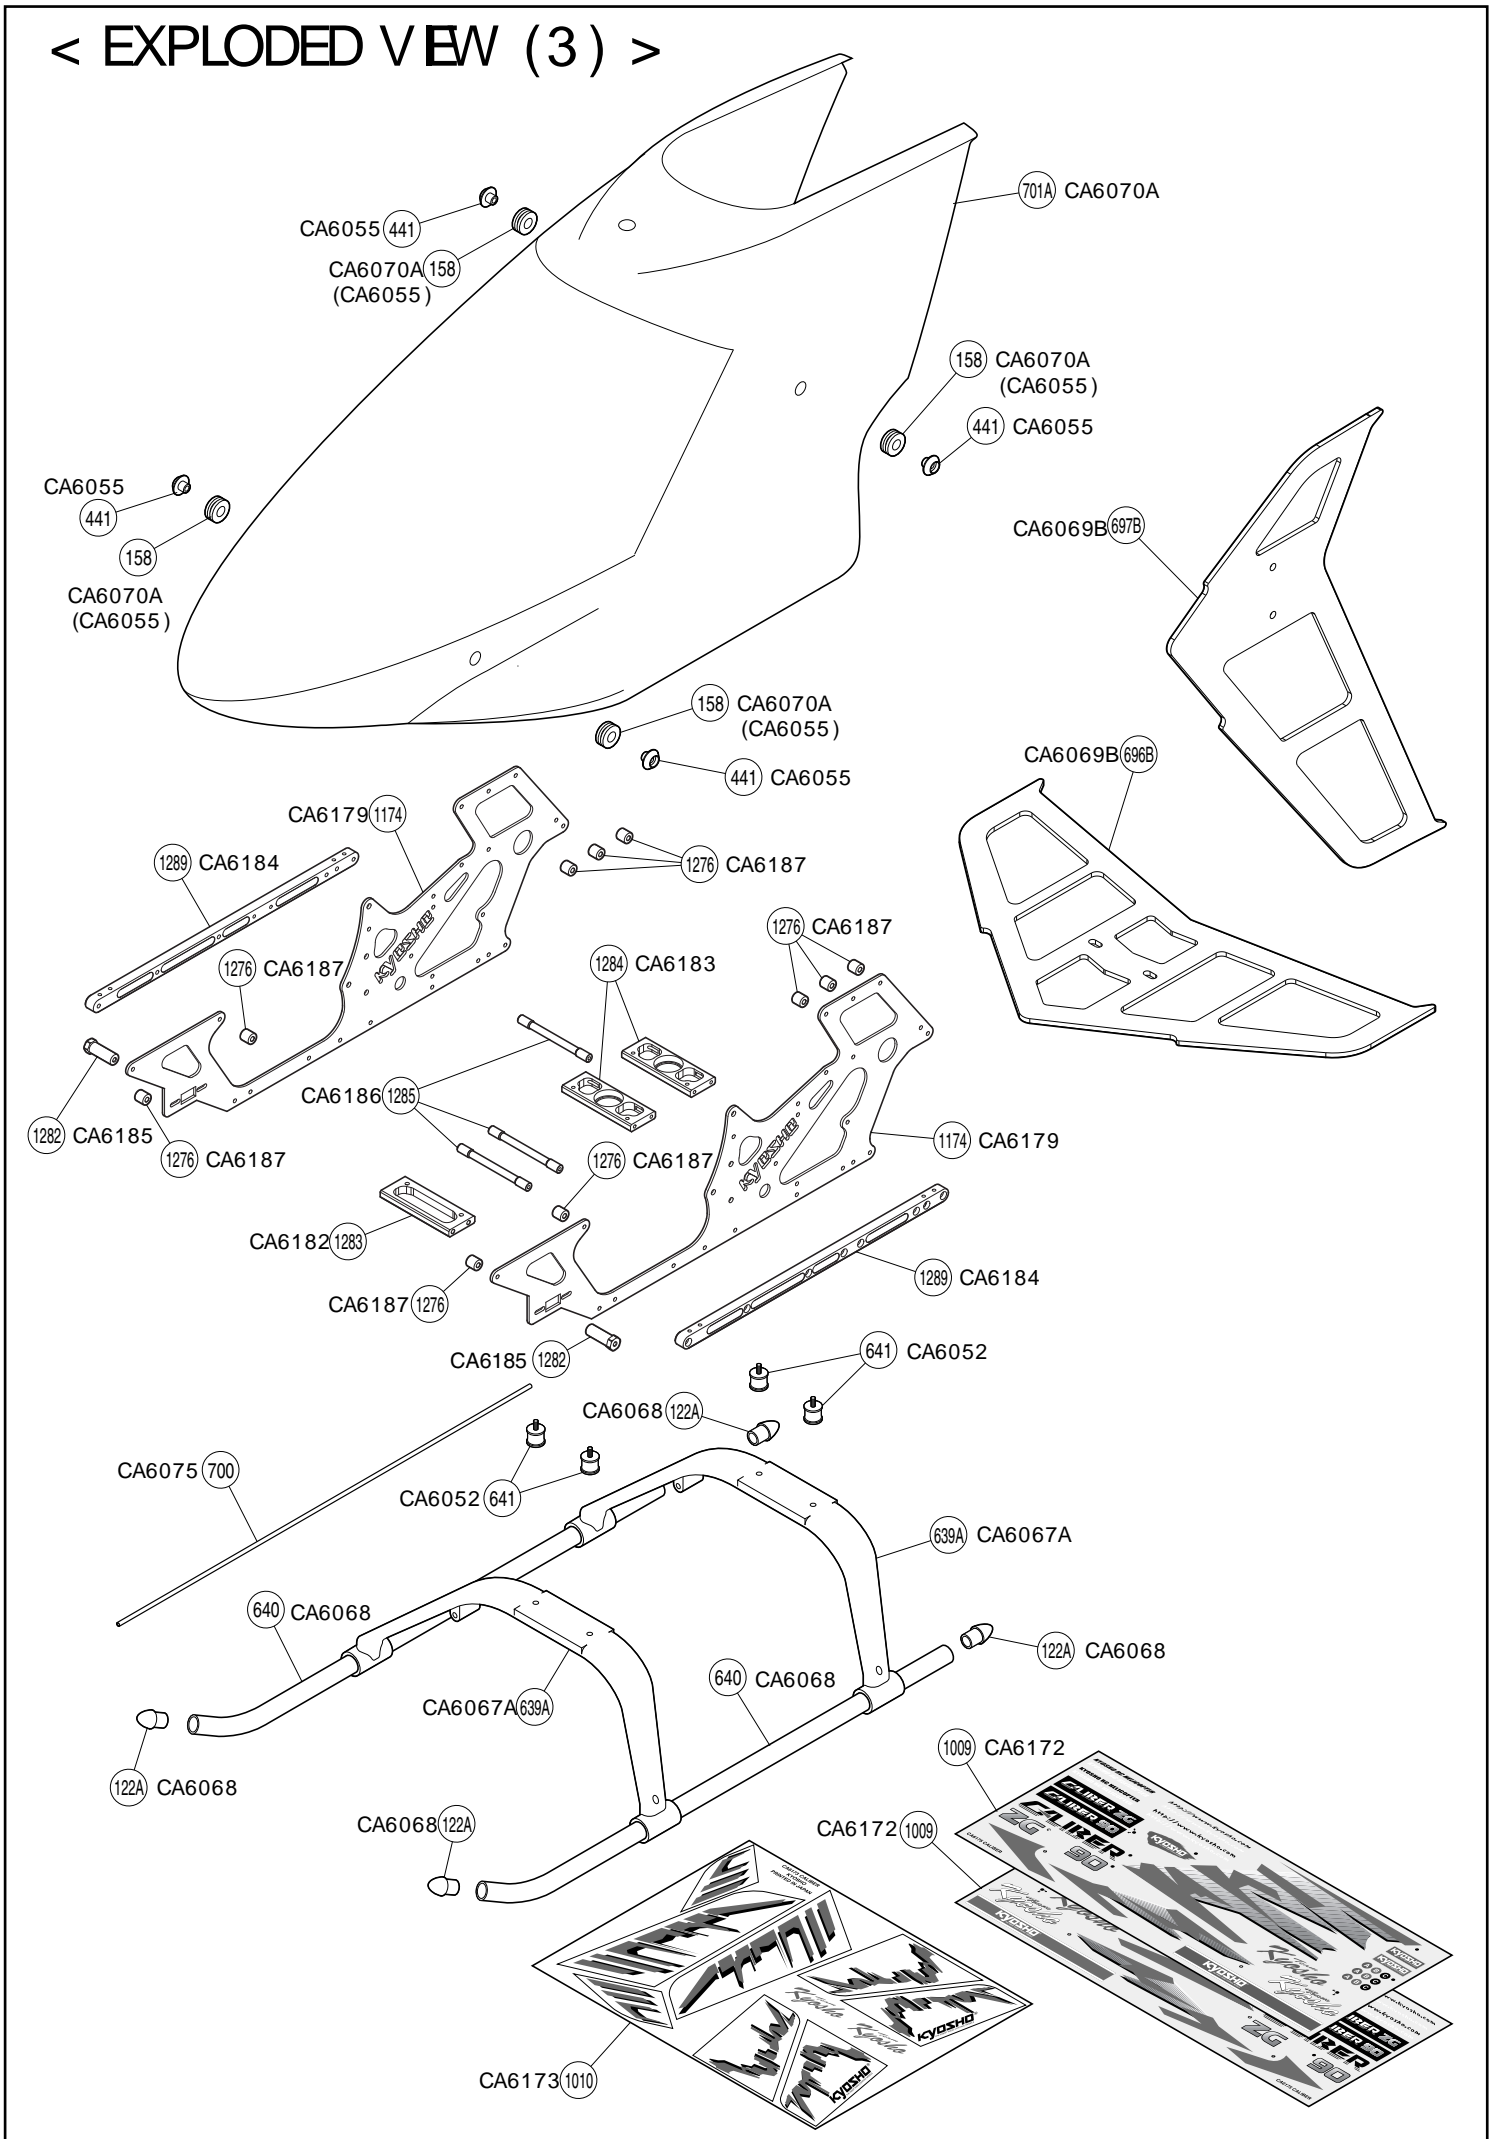

< EXPLODED VIEW (1) >

< EXPLODED VIEW (2) >

< EXPLODED VIEW (3) >

< EXPLODED VIEW (4) >

< EXPLODED VIEW (5) >

スペアパーツ(1) SPARE PARTS (1)

品番 No.	パーツ名 Part Names	内容(件-Noと入数) Quantity	定価 (税込)	発送 手数料
CA3028-01	燃料タンク用グロメット Fuel Tank Grommet	①26 x 1	315	630 一律
CA3067A	テールローターグリップ Tail Rotor Grip	①116 ①124 x 2	840	(税込)
CA5071	燃料タンク用ニップル Nipple (For Fuel Tank)	①26 ①27 ①28 ①34 x 1	1050	
CA6011	シーソーダンパー (50°) Seesaw Damper (50°)	①61 x 2	735	
CA6012	マストストッパー Mast Stopper	①21 x 1	1050	
CA6013A	スライドブロック (A) Slide Block (A)	①49 x 1	4725	
CA6014A	スライドブロック (B) Slide Block (B)	①53 x 1	2100	
CA6015	ウォッシュアウトアーム Washout Arm	①45 ①60 x 1 ①75 x 2	6825	
CA6016B	スワッシュプレート Swash Plate	①48 ①44 ①23 x 1 ①45 x 2 ①45 x 5	19425	
CA6017	ウォッシュアウトアームリンク Washout Arm Link	①61 x 2	630	
CA6026A	ドライブプーリー Drive Pulley	①23 x 1 ①72 x 2	5775	
CA6027B	クラッチドラム Clutch Drum	①027A x 1 ①23 x 1	2940	
CA6027-01A	クラッチライニング Clutch Lining	①027A x 2	420	
CA6035	サーボセットプレート Servo Set Plate	①52 ①61 x 10	2625	
CA6037	カウンターギヤ Counter Gear	①13 x 1	3360	
CA6038	カウンターシャフト Counter Shaft	①14 x 1	2625	
CA6039	テールドライブプーリー Tail Drive Pulley	①15 x 1	3675	
CA6040	テールピッチリング Tail Pitch Ring	①04 ①06 ①07 x 1 ①06 ①08 ①07A x 2	2100	
CA6041B	テールアウトプットシャフト Tail Output Shaft	①72 ①69 x 1	1575	
CA6042-01A	テールプーリーケース Tail Pulley Case	①71A x 1	6300	
CA6042-02A	テールピッチレバーステー Tail Pitch Lever Stay	①74 x 1	3150	
CA6042A	テールプーリーケース Tail Pulley Case	①78 ①79 x 2 ①71A ①74 x 1	10500	
CA6043	テールドライブベルト Tail Drive Belt	①73 x 1	1680	
CA6044	テールピッチレバー(A) Tail Pitch Lever (A)	①36 ①76 x 2 ①75 x 1	4200	
CA6045	テールピッチレバー(B) Tail Pitch Lever (B)	①76 ①79 x 1 ①76 x 2	4200	
CA6046	テールピッチレバー(C) Tail Pitch Lever (C)	①77 ①79 ①76 x 2	3675	
CA6047A	テールケースホルダー Tail Case Holder	①81A x 1	2940	
CA6048	ラダー - サーボホルダー Rudder Servo Holder	①82 ①81 x 2	5250	
CA6049	テールブームホルダー Tail Boom Holder	①83 ①84 x 1	1575	
CA6050	水平フィンホルダー Horizontal Fin Holder	①88 ①89 x 1	1050	
CA6051-01	テールサポートエンド Tail Support End	①74 x 4	420	
CA6051-02	テールサポートパイプ (L=474mm) Tail Support Pipe (L=474mm)	①74 x 4 ①88 x 2	4200	
CA6052	スキッドダンパー Skid Damper	①81 x 4	2310	
CA6053	テールリンクエッジガイド Tail Linkage Guide	①85 x 3	1260	
CA6054	カーボンリンクエッジロッド Carbon Linkage Rod	①38 ①84 x 4 ①83 x 2	3150	
CA6055-1	グロメット Grommet	①58 x 8	420	
CA6058C	ラダー - フレーム (C) Ladder Frame (C)	①87 x 4 ①00 ①01 ①08 x 1	9450	
CA6059A	ラダー - フレーム (D) Ladder Frame (D)	①87 x 4 ①04 x 1	4200	
CA6065-02	タンクホルダー Tank Holder	①38 ①37 x 2	945	
CA6066-01	クロスメンバー (L=48mm) Cross Member (L=48mm)	①21 x 1	420	
CA6067A	ブレース Brace		2100	