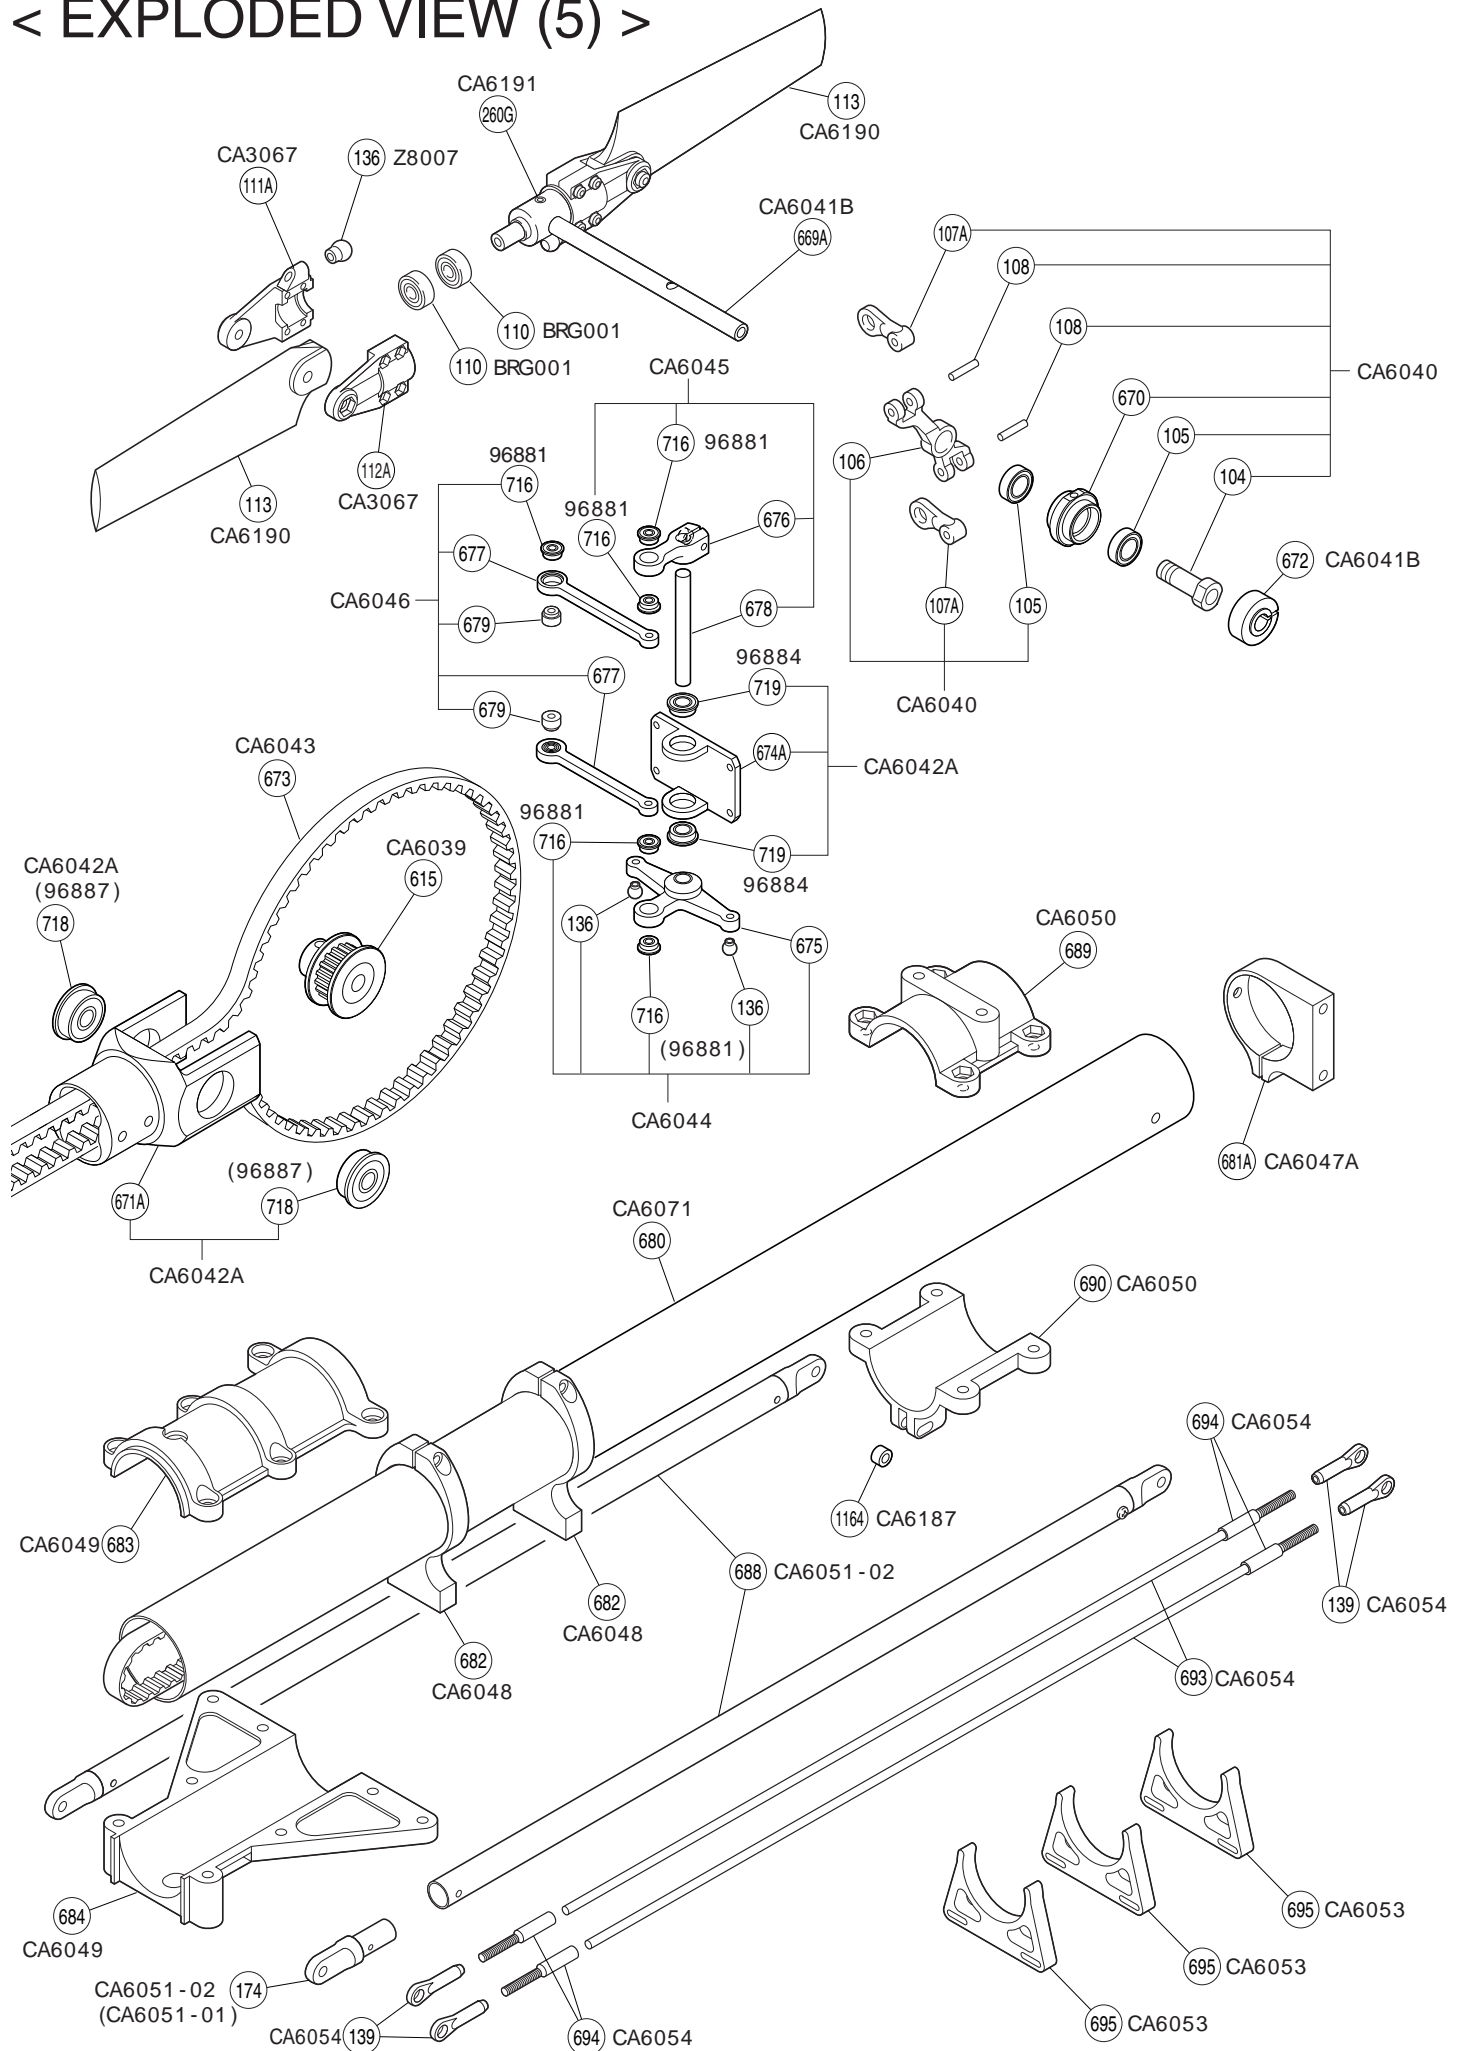

< EXPLODED VIEW (1) >

< EXPLODED VIEW (2) >

< EXPLODED VIEW (3) >

< EXPLODED VIEW (4) >

< EXPLODED VIEW (5) >

スペアパーツ(1) SPARE PARTS (1)

品番 No.	パーツ名 Part Names	内容(件-Noと入数) Quantity	定価 (税込)	発送 手数料
CA3028-01	燃料タンク用グロメット Fuel Tank Grommet	①26 x 1	315	630 一律
CA3067A	テールローターグリップ Tail Rotor Grip	①116 ①124 x 2	840	(税込)
CA5071	燃料タンク用ニップル Nipple (For Fuel Tank)	①26 ①27 ①28 ①34 x 1	1050	
CA6011	シーソーダンパー (50°) Seesaw Damper (50°)	①61 x 2	735	
CA6012	マストストッパー Mast Stopper	①21 x 1	1050	
CA6013A	スライドブロック (A) Slide Block (A)	①49 x 1	4725	
CA6014A	スライドブロック (B) Slide Block (B)	①53 x 1	2100	
CA6015	ウォッシュアウトアーム Washout Arm	①45 ①60 x 1 ①75 x 2	6825	
CA6016B	スワッシュプレート Swash Plate	①48 ①44 ①23 x 1 ①45 x 2 ①45 x 5	19425	
CA6017	ウォッシュアウトアームリンク Washout Arm Link	①61 x 2	630	
CA6026A	ドライブプーリー Drive Pulley	①23 x 1 ①72 x 2	5775	
CA6027B	クラッチドラム Clutch Drum	①027A x 1 ①23 x 1	2940	
CA6027-01A	クラッチライニング Clutch Lining	①027A x 2	420	
CA6035	サーボセットプレート Servo Set Plate	①52 ①61 x 10	2625	
CA6037	カウンターギヤ Counter Gear	①13 x 1	3360	
CA6038	カウンターシャフト Counter Shaft	①14 x 1	2625	
CA6039	テールドライブプーリー Tail Drive Pulley	①15 x 1	3675	
CA6040	テールピッチリング Tail Pitch Ring	①04 ①06 ①07 x 1 ①06 ①08 ①07A x 2	2100	
CA6041B	テールアウトプットシャフト Tail Output Shaft	①72 ①69 x 1	1575	
CA6042-01A	テールプーリーケース Tail Pulley Case	①71A x 1	6300	
CA6042-02A	テールピッチレバーステー Tail Pitch Lever Stay	①74 x 1	3150	
CA6042A	テールプーリーケース Tail Pulley Case	①78 ①79 x 2 ①71A ①74 x 1	10500	
CA6043	テールドライブベルト Tail Drive Belt	①73 x 1	1680	
CA6044	テールピッチレバー(A) Tail Pitch Lever (A)	①36 ①76 x 2 ①75 x 1	4200	
CA6045	テールピッチレバー(B) Tail Pitch Lever (B)	①76 ①79 x 1 ①76 x 2	4200	
CA6046	テールピッチレバー(C) Tail Pitch Lever (C)	①77 ①79 ①76 x 2	3675	
CA6047A	テールケースホルダー Tail Case Holder	①81A x 1	2940	
CA6048	ラダー - サーボホルダー Rudder Servo Holder	①82 ①81 x 2	5250	
CA6049	テールブームホルダー Tail Boom Holder	①83 ①84 x 1	1575	
CA6050	水平フィンホルダー Horizontal Fin Holder	①88 ①89 x 1	1050	
CA6051-01	テールサポートエンド Tail Support End	①74 x 4	420	
CA6051-02	テールサポートパイプ (L=474mm) Tail Support Pipe (L=474mm)	①74 x 4 ①88 x 2	4200	
CA6052	スキッドダンパー Skid Damper	①81 x 4	2310	
CA6053	テールリンクエッジガイド Tail Linkage Guide	①85 x 3	1260	
CA6054	カーボンリンクエッジロッド Carbon Linkage Rod	①38 ①84 x 4 ①83 x 2	3150	
CA6055-1	グロメット Grommet	①58 x 8	420	
CA6058C	ラダー - フレーム (C) Ladder Frame (C)	①87 x 4 ①00 ①01 ①08 x 1	9450	
CA6059A	ラダー - フレーム (D) Ladder Frame (D)	①87 x 4 ①04 x 1	4200	
CA6065-02	タンクホルダー Tank Holder	①38 ①37 x 2	945	
CA6066-01	クロスメンバー (L=48mm) Cross Member (L=48mm)	①21 x 1	420	
CA6067A	ブレース Brace		2100	