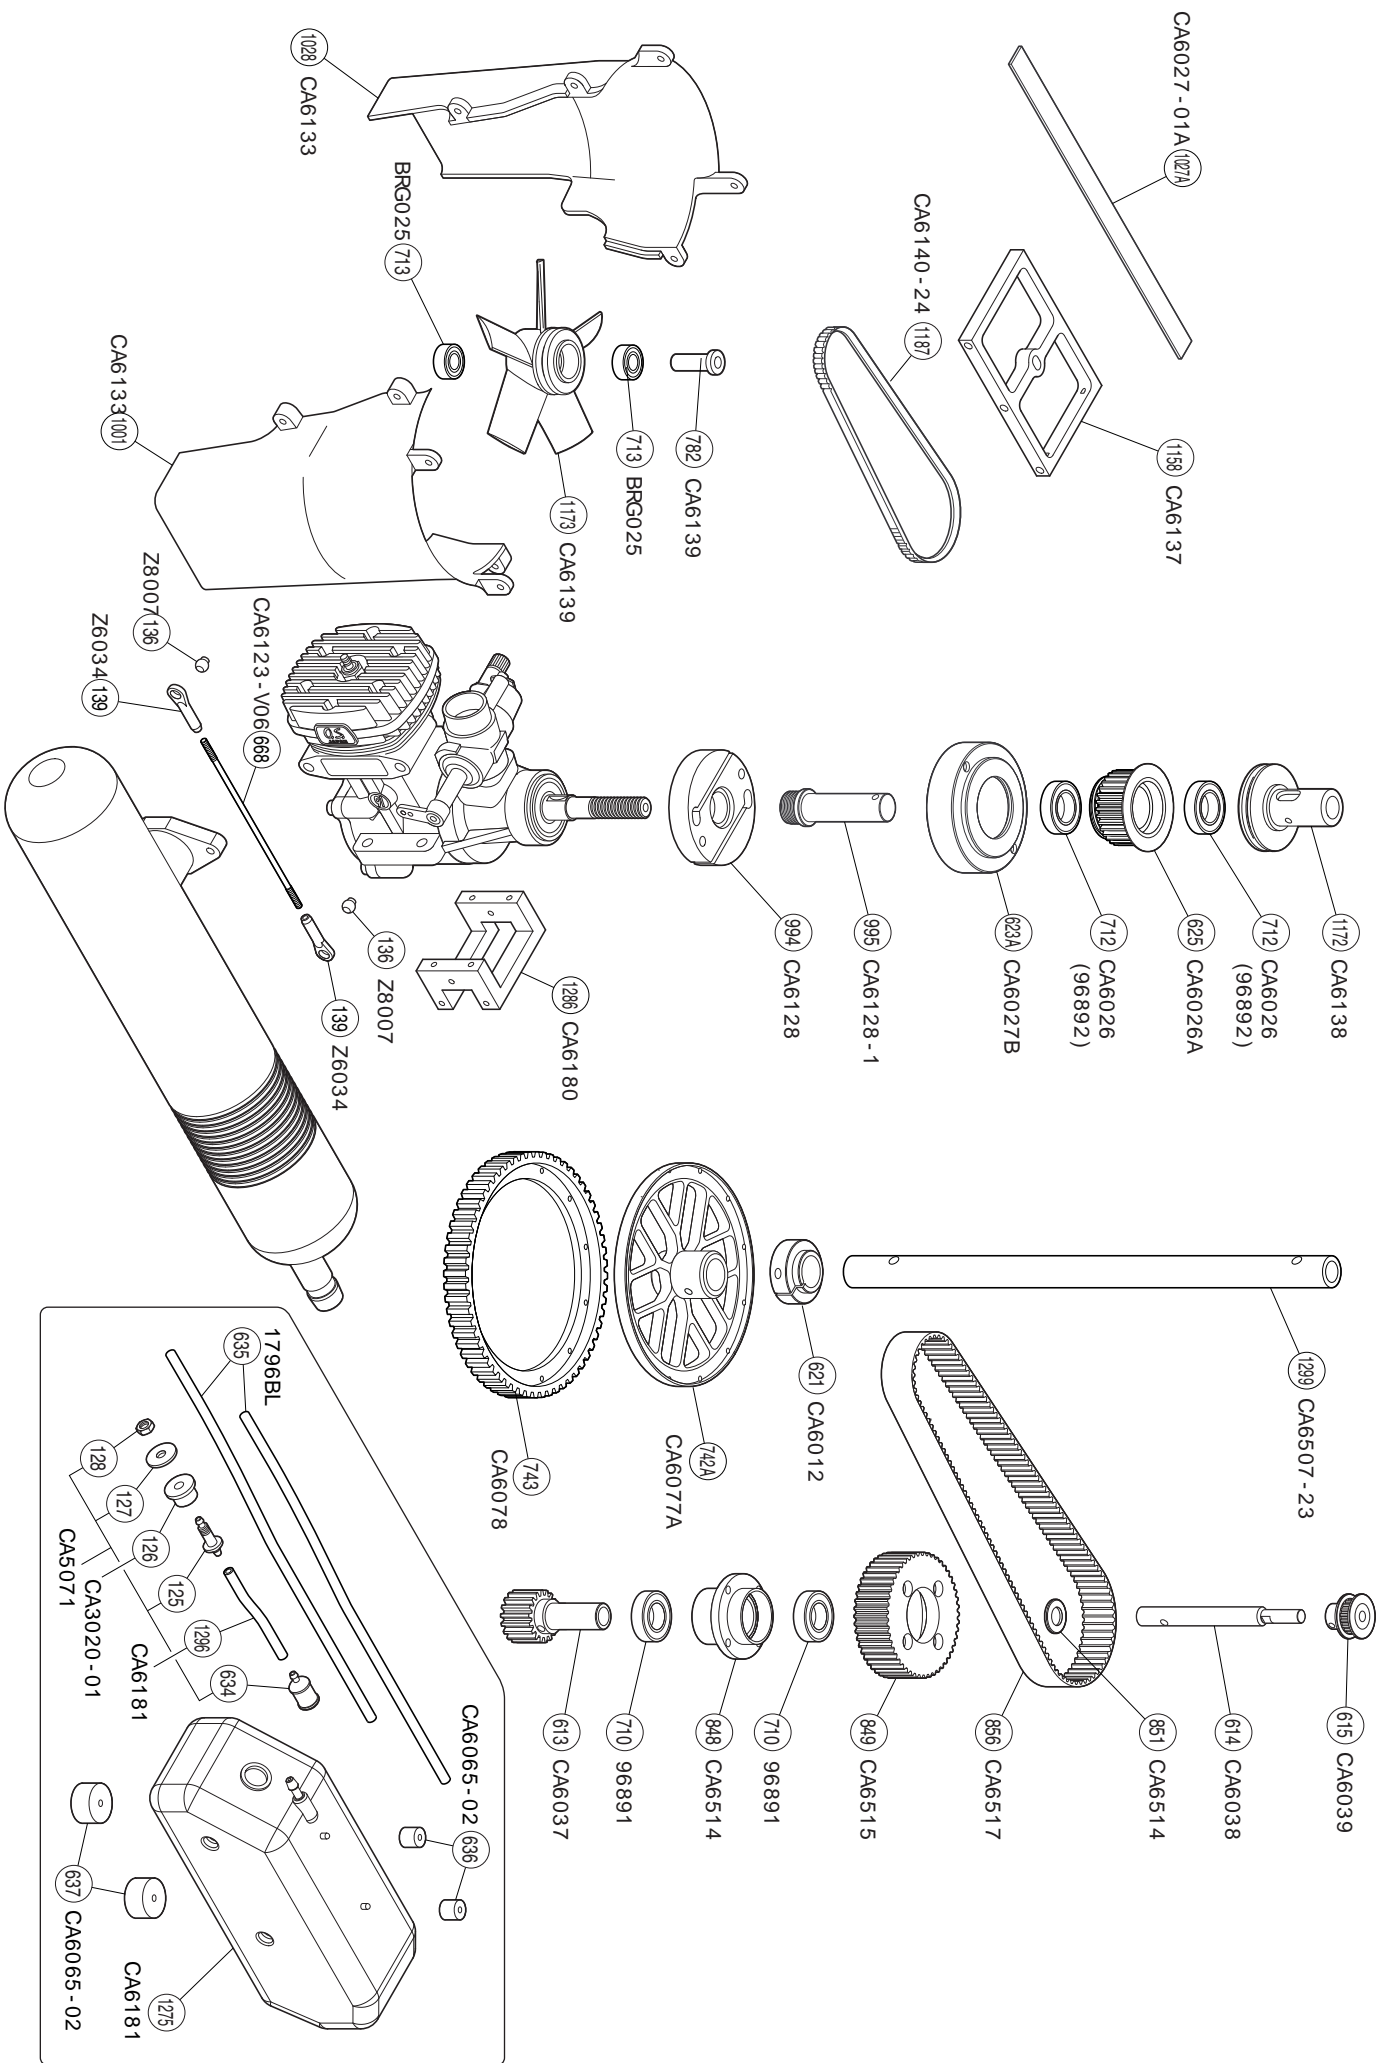

< EXPLODED VIEW (1) >

< EXPLODED VIEW (2) >

< EXPLODED VIEW (3) >

< EXPLODED VIEW (4) >

< EXPLODED VIEW (5) >

スペアパーツ(1) SPARE PARTS (1)

品番 No.	パーツ名 Part Names	内容(件-Noと入数) Quantity	定価 (税込)	発送 手数料
CA3028-01	燃料タンク用グロメット Fuel Tank Grommet	①26 x 1	315	630 一律
CA3067A	テールローターグリップ Tail Rotor Grip	①116 ①124 x 2	840	(税込)
CA5071	燃料タンク用ニップル Nipple (For Fuel Tank)	①26 ①27 ①28 ①34 x 1	1050	
CA6011	シーソーダンパー (50°) Seesaw Damper (50°)	①61 x 2	735	
CA6012	マストストッパー Mast Stopper	①21 x 1	1050	
CA6013A	スライドブロック (A) Slide Block (A)	①49 x 1	4725	
CA6014A	スライドブロック (B) Slide Block (B)	①53 x 1	2100	
CA6015	ウォッシュアウトアーム Washout Arm	①45 ①60 x 1 ①75 x 2	6825	
CA6016B	スワッシュプレート Swash Plate	①48 ①44 ①23 x 1 ①45 x 2 ①45 x 5	19425	
CA6017	ウォッシュアウトアームリンク Washout Arm Link	①61 x 2	630	
CA6026A	ドライブプーリー Drive Pulley	①23 x 1 ①72 x 2	5775	
CA6027B	クラッチドラム Clutch Drum	①027A x 1 ①23 x 1	2940	
CA6027-01A	クラッチライニング Clutch Lining	①027A x 2	420	
CA6035	サーボセットプレート Servo Set Plate	①52 ①61 x 10	2625	
CA6037	カウンターギヤ Counter Gear	①13 x 1	3360	
CA6038	カウンターシャフト Counter Shaft	①14 x 1	2625	
CA6039	テールドライブプーリー Tail Drive Pulley	①15 x 1	3675	
CA6040	テールピッチリング Tail Pitch Ring	①04 ①06 ①07 x 1 ①06 ①08 ①07A x 2	2100	
CA6041B	テールアウトプットシャフト Tail Output Shaft	①72 ①69 x 1	1575	
CA6042-01A	テールプーリーケース Tail Pulley Case	①71A x 1	6300	
CA6042-02A	テールピッチレバーステー Tail Pitch Lever Stay	①74 x 1	3150	
CA6042A	テールプーリーケース Tail Pulley Case	①78 ①79 x 2 ①71A ①74 x 1	10500	
CA6043	テールドライブベルト Tail Drive Belt	①73 x 1	1680	
CA6044	テールピッチレバー(A) Tail Pitch Lever (A)	①36 ①76 x 2 ①75 x 1	4200	
CA6045	テールピッチレバー(B) Tail Pitch Lever (B)	①76 ①79 x 1 ①76 x 2	4200	
CA6046	テールピッチレバー(C) Tail Pitch Lever (C)	①77 ①79 ①76 x 2	3675	
CA6047A	テールケースホルダー Tail Case Holder	①81A x 1	2940	
CA6048	ラダー - サーボホルダー Rudder Servo Holder	①82 ①81 x 2	5250	
CA6049	テールブームホルダー Tail Boom Holder	①83 ①84 x 1	1575	
CA6050	水平フィンホルダー Horizontal Fin Holder	①88 ①89 x 1	1050	
CA6051-01	テールサポートエンド Tail Support End	①74 x 4	420	
CA6051-02	テールサポートパイプ (L=474mm) Tail Support Pipe (L=474mm)	①74 x 4 ①88 x 2	4200	
CA6052	スキッドダンパー Skid Damper	①81 x 4	2310	
CA6053	テールリンクエッジガイド Tail Linkage Guide	①85 x 3	1260	
CA6054	カーボンリンクエッジロッド Carbon Linkage Rod	①38 ①84 x 4 ①83 x 2	3150	
CA6055-1	グロメット Grommet	①58 x 8	420	
CA6058C	ラダー - フレーム (C) Ladder Frame (C)	①87 x 4 ①00 ①01 ①08 x 1	9450	
CA6059A	ラダー - フレーム (D) Ladder Frame (D)	①87 x 4 ①04 x 1	4200	
CA6065-02	タンクホルダー Tank Holder	①38 ①37 x 2	945	
CA6066-01	クロスメンバー (L=48mm) Cross Member (L=48mm)	①21 x 1	420	
CA6067A	ブレース Brace		2100	