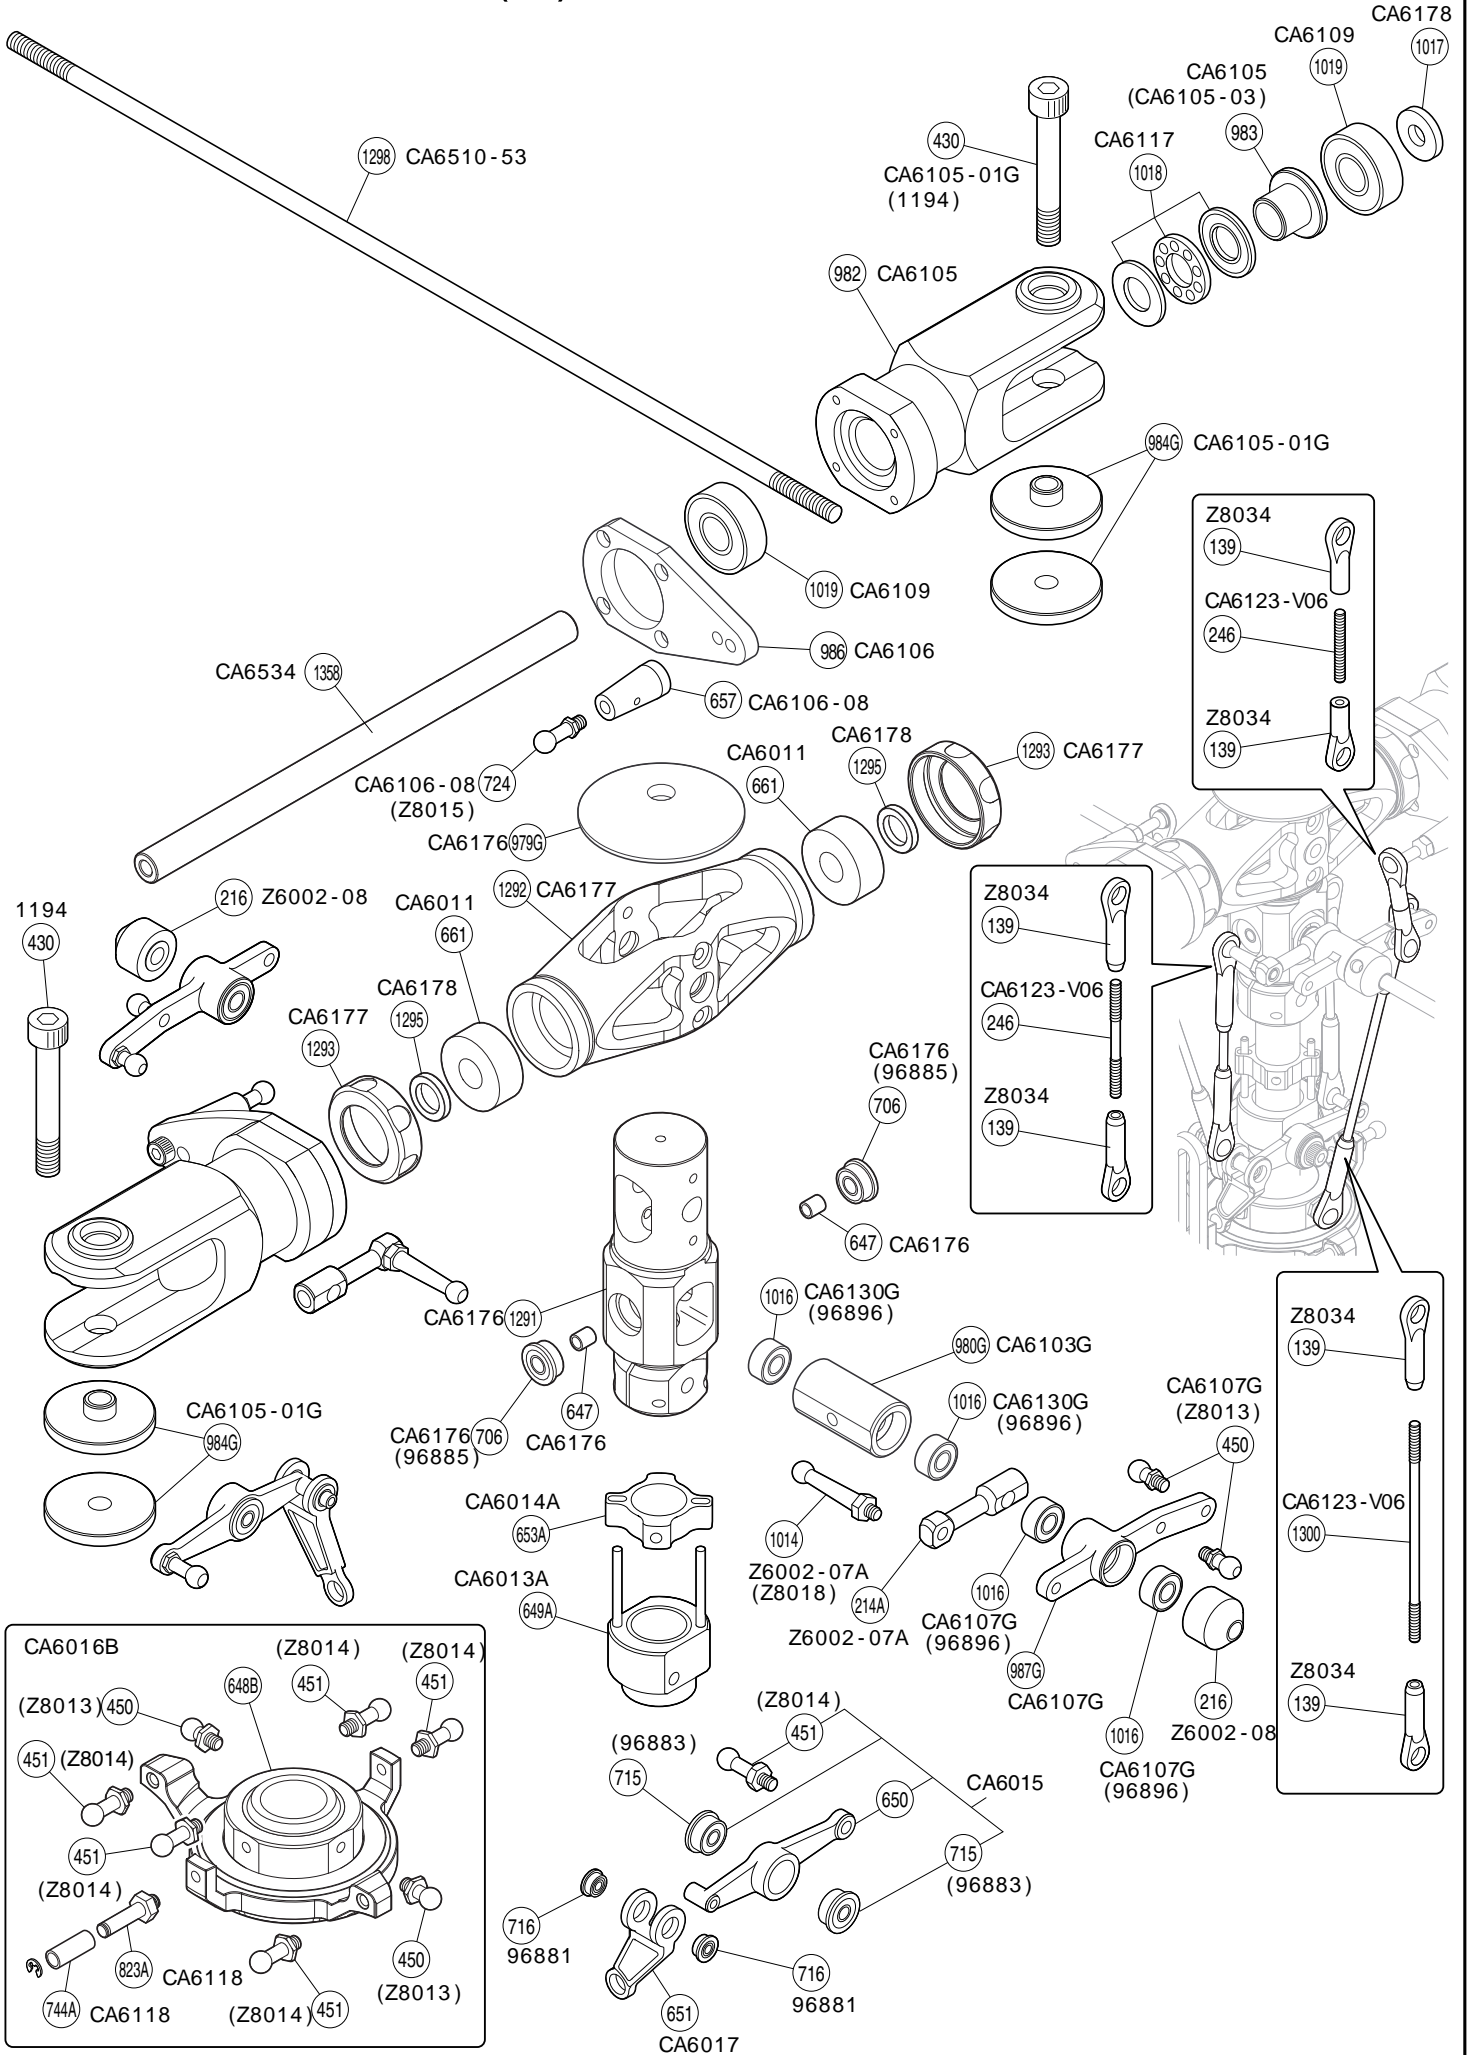

< EXPLODED VIEW (1) >

< EXPLODED VIEW (2) >

< EXPLODED VIEW (3) >

< EXPLODED VIEW (4) >

< EXPLODED VIEW (5) >

スペアパーツ(1) SPARE PARTS (1)

品番 No.	パーツ名 Part Names	内容(件-Noと入数) Quantity	定価 (税込)	発送 手数料
CA3028-01	燃料タンク用グロメット Fuel Tank Grommet	①26 x 1	315	630 一律
CA3067A	テールローターグリップ Tail Rotor Grip	①116 ①124 x 2	840	(税込)
CA5071	燃料タンク用ニップル Nipple (For Fuel Tank)	①26 ①27 ①28 ①34 x 1	1050	
CA6011	シーソーダンパー (50°) Seesaw Damper (50°)	①61 x 2	735	
CA6012	マストストッパー Mast Stopper	①21 x 1	1050	
CA6013A	スライドブロック (A) Slide Block (A)	①49 x 1	4725	
CA6014A	スライドブロック (B) Slide Block (B)	①53 x 1	2100	
CA6015	ウォッシュアウトアーム Washout Arm	①45 ①60 x 1 ①75 x 2	6825	
CA6016B	スワッシュプレート Swash Plate	①48 ①44 ①23 x 1 ①45 x 2 ①45 x 5	19425	
CA6017	ウォッシュアウトアームリンク Washout Arm Link	①61 x 2	630	
CA6026A	ドライブプーリー Drive Pulley	①23 x 1 ①72 x 2	5775	
CA6027B	クラッチドラム Clutch Drum	①027A x 1 ①23 x 1	2940	
CA6027-01A	クラッチライニング Clutch Lining	①027A x 2	420	
CA6035	サーボセットプレート Servo Set Plate	①52 ①61 x 10	2625	
CA6037	カウンターギヤ Counter Gear	①13 x 1	3360	
CA6038	カウンターシャフト Counter Shaft	①14 x 1	2625	
CA6039	テールドライブプーリー Tail Drive Pulley	①15 x 1	3675	
CA6040	テールピッチリング Tail Pitch Ring	①04 ①06 ①07 x 1 ①06 ①08 ①07A x 2	2100	
CA6041B	テールアウトプットシャフト Tail Output Shaft	①72 ①69 x 1	1575	
CA6042-01A	テールプーリーケース Tail Pulley Case	①71A x 1	6300	
CA6042-02A	テールピッチレバーステー Tail Pitch Lever Stay	①74 x 1	3150	
CA6042A	テールプーリーケース Tail Pulley Case	①78 ①79 x 2 ①71A ①74 x 1	10500	
CA6043	テールドライブベルト Tail Drive Belt	①73 x 1	1680	
CA6044	テールピッチレバー(A) Tail Pitch Lever (A)	①36 ①76 x 2 ①75 x 1	4200	
CA6045	テールピッチレバー(B) Tail Pitch Lever (B)	①76 ①79 x 1 ①76 x 2	4200	
CA6046	テールピッチレバー(C) Tail Pitch Lever (C)	①77 ①79 ①76 x 2	3675	
CA6047A	テールケースホルダー Tail Case Holder	①81A x 1	2940	
CA6048	ラダー - サーボホルダー Rudder Servo Holder	①82 ①81 x 2	5250	
CA6049	テールブームホルダー Tail Boom Holder	①83 ①84 x 1	1575	
CA6050	水平フィンホルダー Horizontal Fin Holder	①88 ①89 x 1	1050	
CA6051-01	テールサポートエンド Tail Support End	①74 x 4	420	
CA6051-02	テールサポートパイプ (L=474mm) Tail Support Pipe (L=474mm)	①74 x 4 ①88 x 2	4200	
CA6052	スキッドダンパー Skid Damper	①81 x 4	2310	
CA6053	テールリンクエッジガイド Tail Linkage Guide	①85 x 3	1260	
CA6054	カーボンリンクエッジロッド Carbon Linkage Rod	①38 ①84 x 4 ①83 x 2	3150	
CA6055-1	グロメット Grommet	①58 x 8	420	
CA6058C	ラダー - フレーム (C) Ladder Frame (C)	①87 x 4 ①00 ①01 ①08 x 1	9450	
CA6059A	ラダー - フレーム (D) Ladder Frame (D)	①87 x 4 ①04 x 1	4200	
CA6065-02	タンクホルダー Tank Holder	①38 ①37 x 2	945	
CA6066-01	クロスメンバー (L=48mm) Cross Member (L=48mm)	①21 x 1	420	
CA6067A	ブレース Brace		2100	