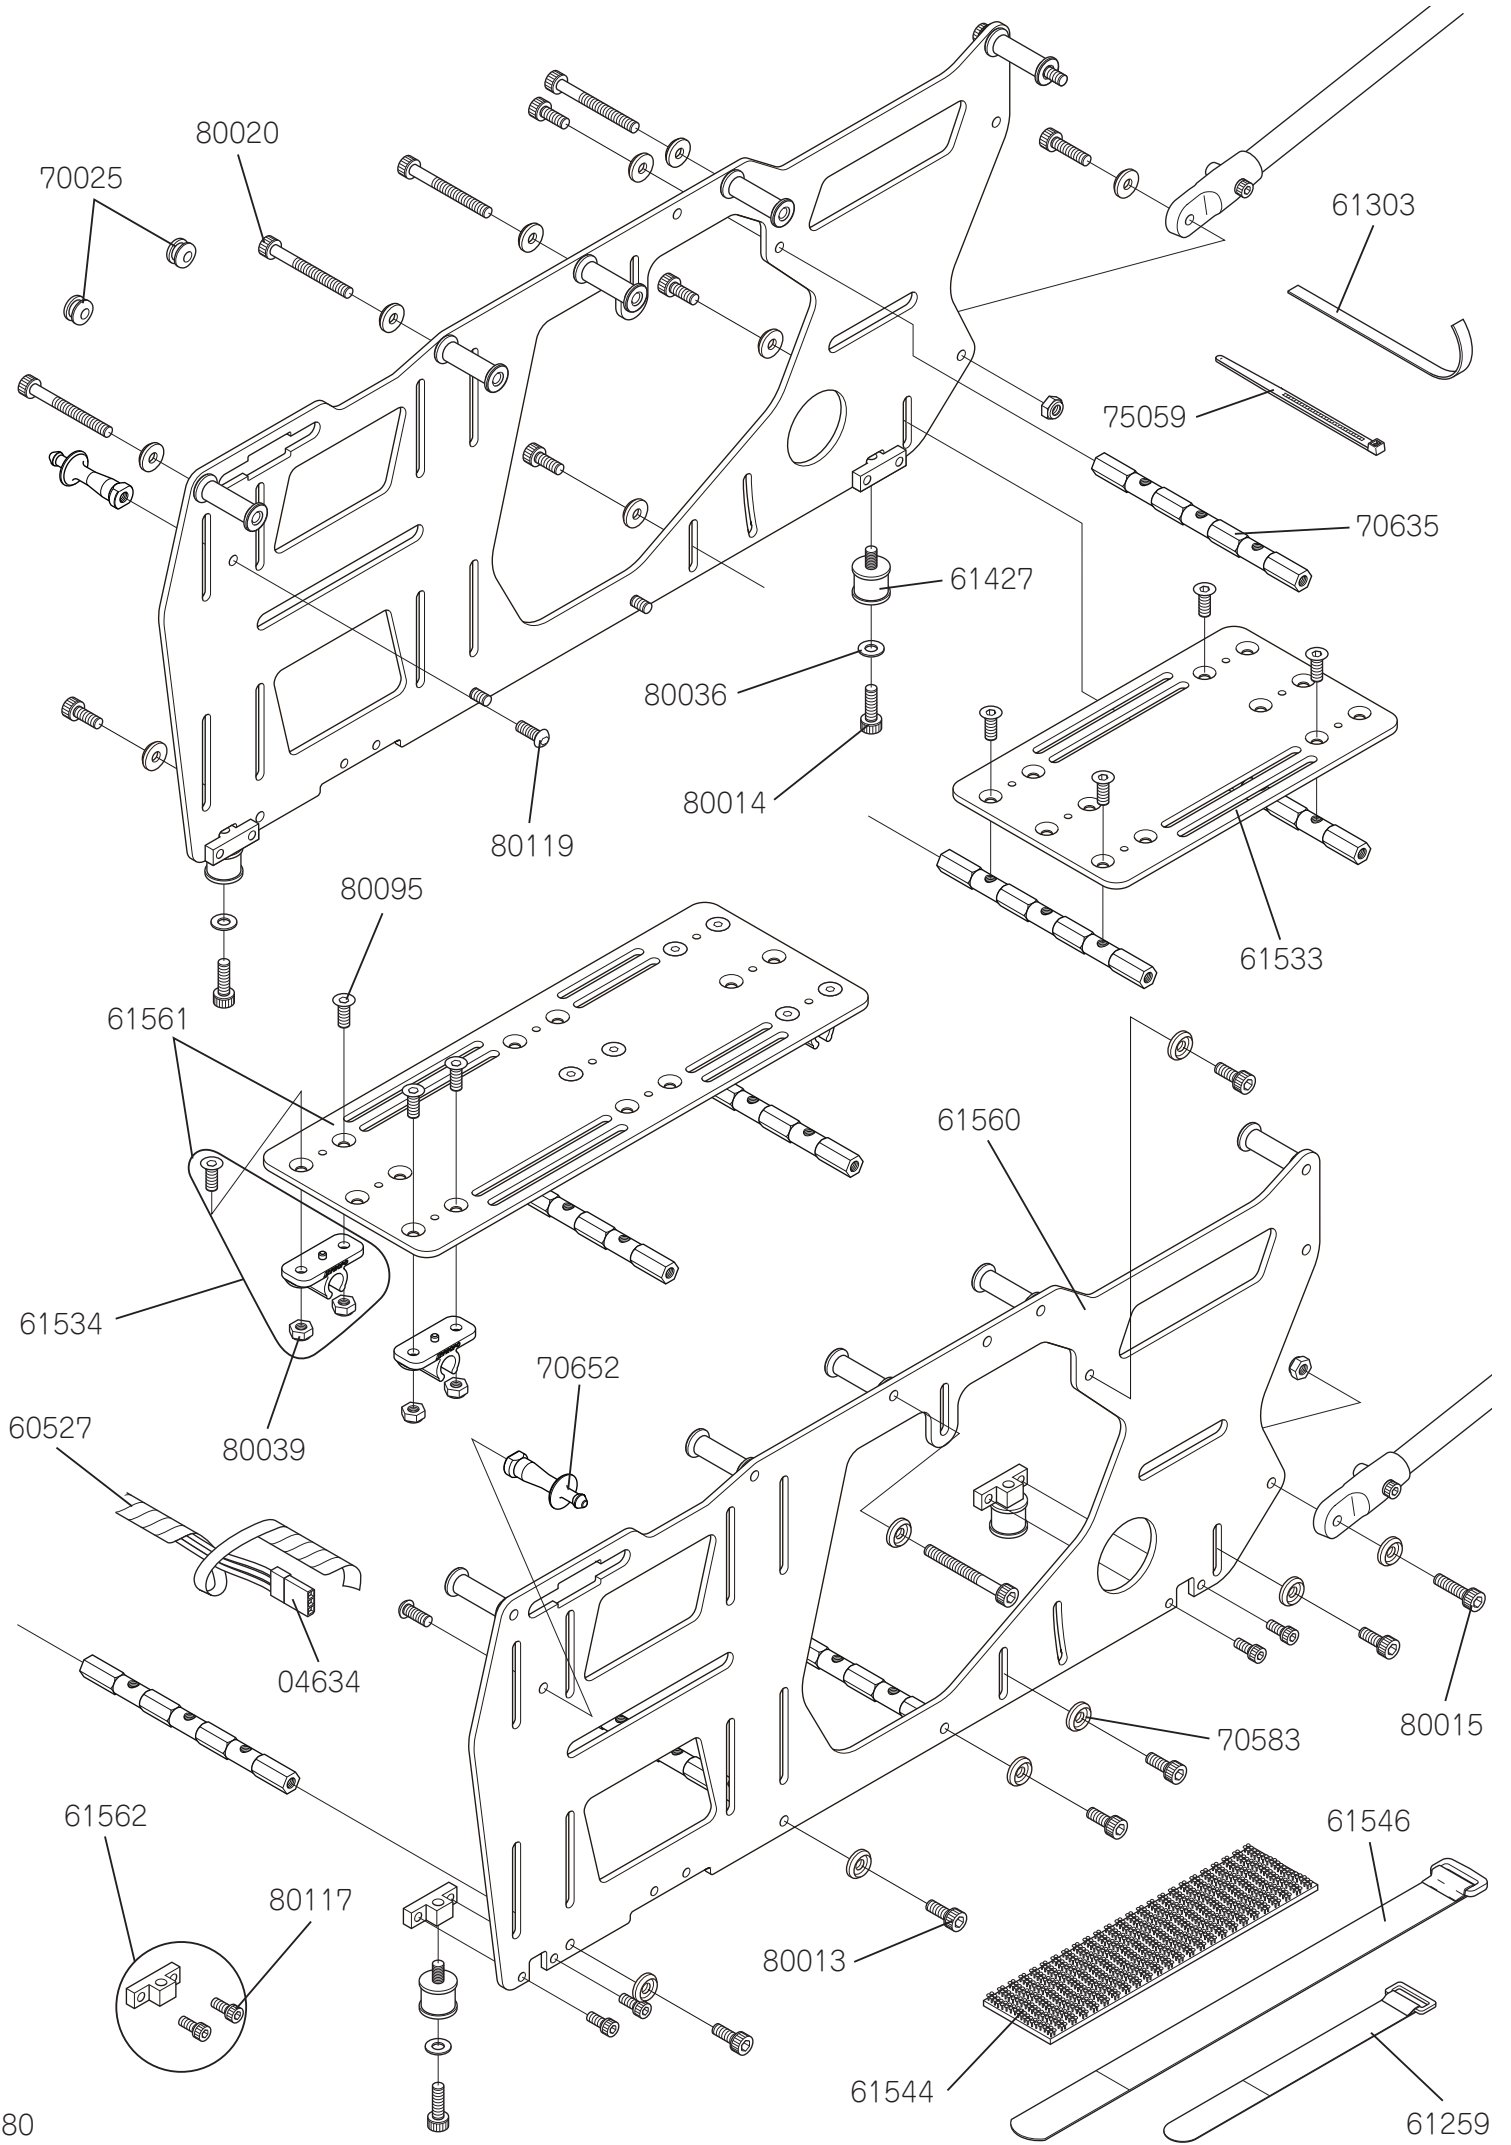

SYLPHIDE E12 組立説明書

EP **COMPETITION MODEL**

61600

主要仕様	
全長	
全幅	
全高	
全重量	
メインローターレス	5,200g -
ローターレス	37.5 - 42.0 (110)
	47.5 - 49.0 (110)
	52.0 - 54.0 (110)
	57.0 - 60.0 (110)

WWW.JRPROP.CO.JP

部品番号	部 品 名 称	価 格	数 量	備 考
60293	テールロッドガイド B セット	¥735(¥700)	× 1	ロッドガイドカラー B 等一式
61184	マスト Brg ケース	¥2,100(¥2,000)	× 1	6901ZZ Brg 組込み済み
61187	ジャイロマウント	¥420(¥400)	× 1	
61329	フロントベッド	¥525(¥500)	× 1	キャップボルト M3 × 8 付き
61491	マジックストラップ ブラック	¥525(¥500)	× 2	L : 200
61557	カーボンアッパーフレーム E	¥23,100(¥22,000)	× 1	L/R 各 1 ・ LF-1040ZZ Brg 付き
61558	カーボンフロントベッドフレーム	¥2,100(¥2,000)	× 2	
61559	カーボンフレームサポートプレート	¥1,575(¥1,500)	× 1	
61600	組立説明書 (SYE12)	¥1,575(¥1,500)	× 1	
70189	コードホルダー	¥420(¥400)	× 10	プレートワッシャー M3 付き
70457	クロスメンバー L32	¥525(¥500)	× 2	
70583	キャップボルトホルダー M3	¥525(¥500)	× 10	
70634	段付きクロスメンバー L32P20	¥630(¥600)	× 2	
70636	クロスメンバー L20(貫通)	¥840(¥800)	× 4	
70637	レバーアライメントピンφ 2	¥525(¥500)	× 3	
70653	ボディーキャッチ L26	¥525(¥500)	× 2	
80013	キャップボルト M3 × 8	¥315(¥300)	× 10	
80014	キャップボルト M3 × 10	¥315(¥300)	× 10	
80017	キャップボルト M3 × 16	¥315(¥300)	× 10	
80020	キャップボルト M3 × 28	¥420(¥400)	× 10	
80022	キャップボルト M3 × 40	¥420(¥400)	× 10	
80039	ナイロンナット M3(t2.8)	¥420(¥400)	× 10	
80095	サラキャップボルト M3 × 8	¥368(¥350)	× 10	
81055	Brg シールド 12 × 24 × 6	¥1,260(¥1,200)	× 1	6901ZZ
81059	Brg シールド F04 × 10 × 4	¥1,155(¥1,100)	× 2	LF-1040ZZ