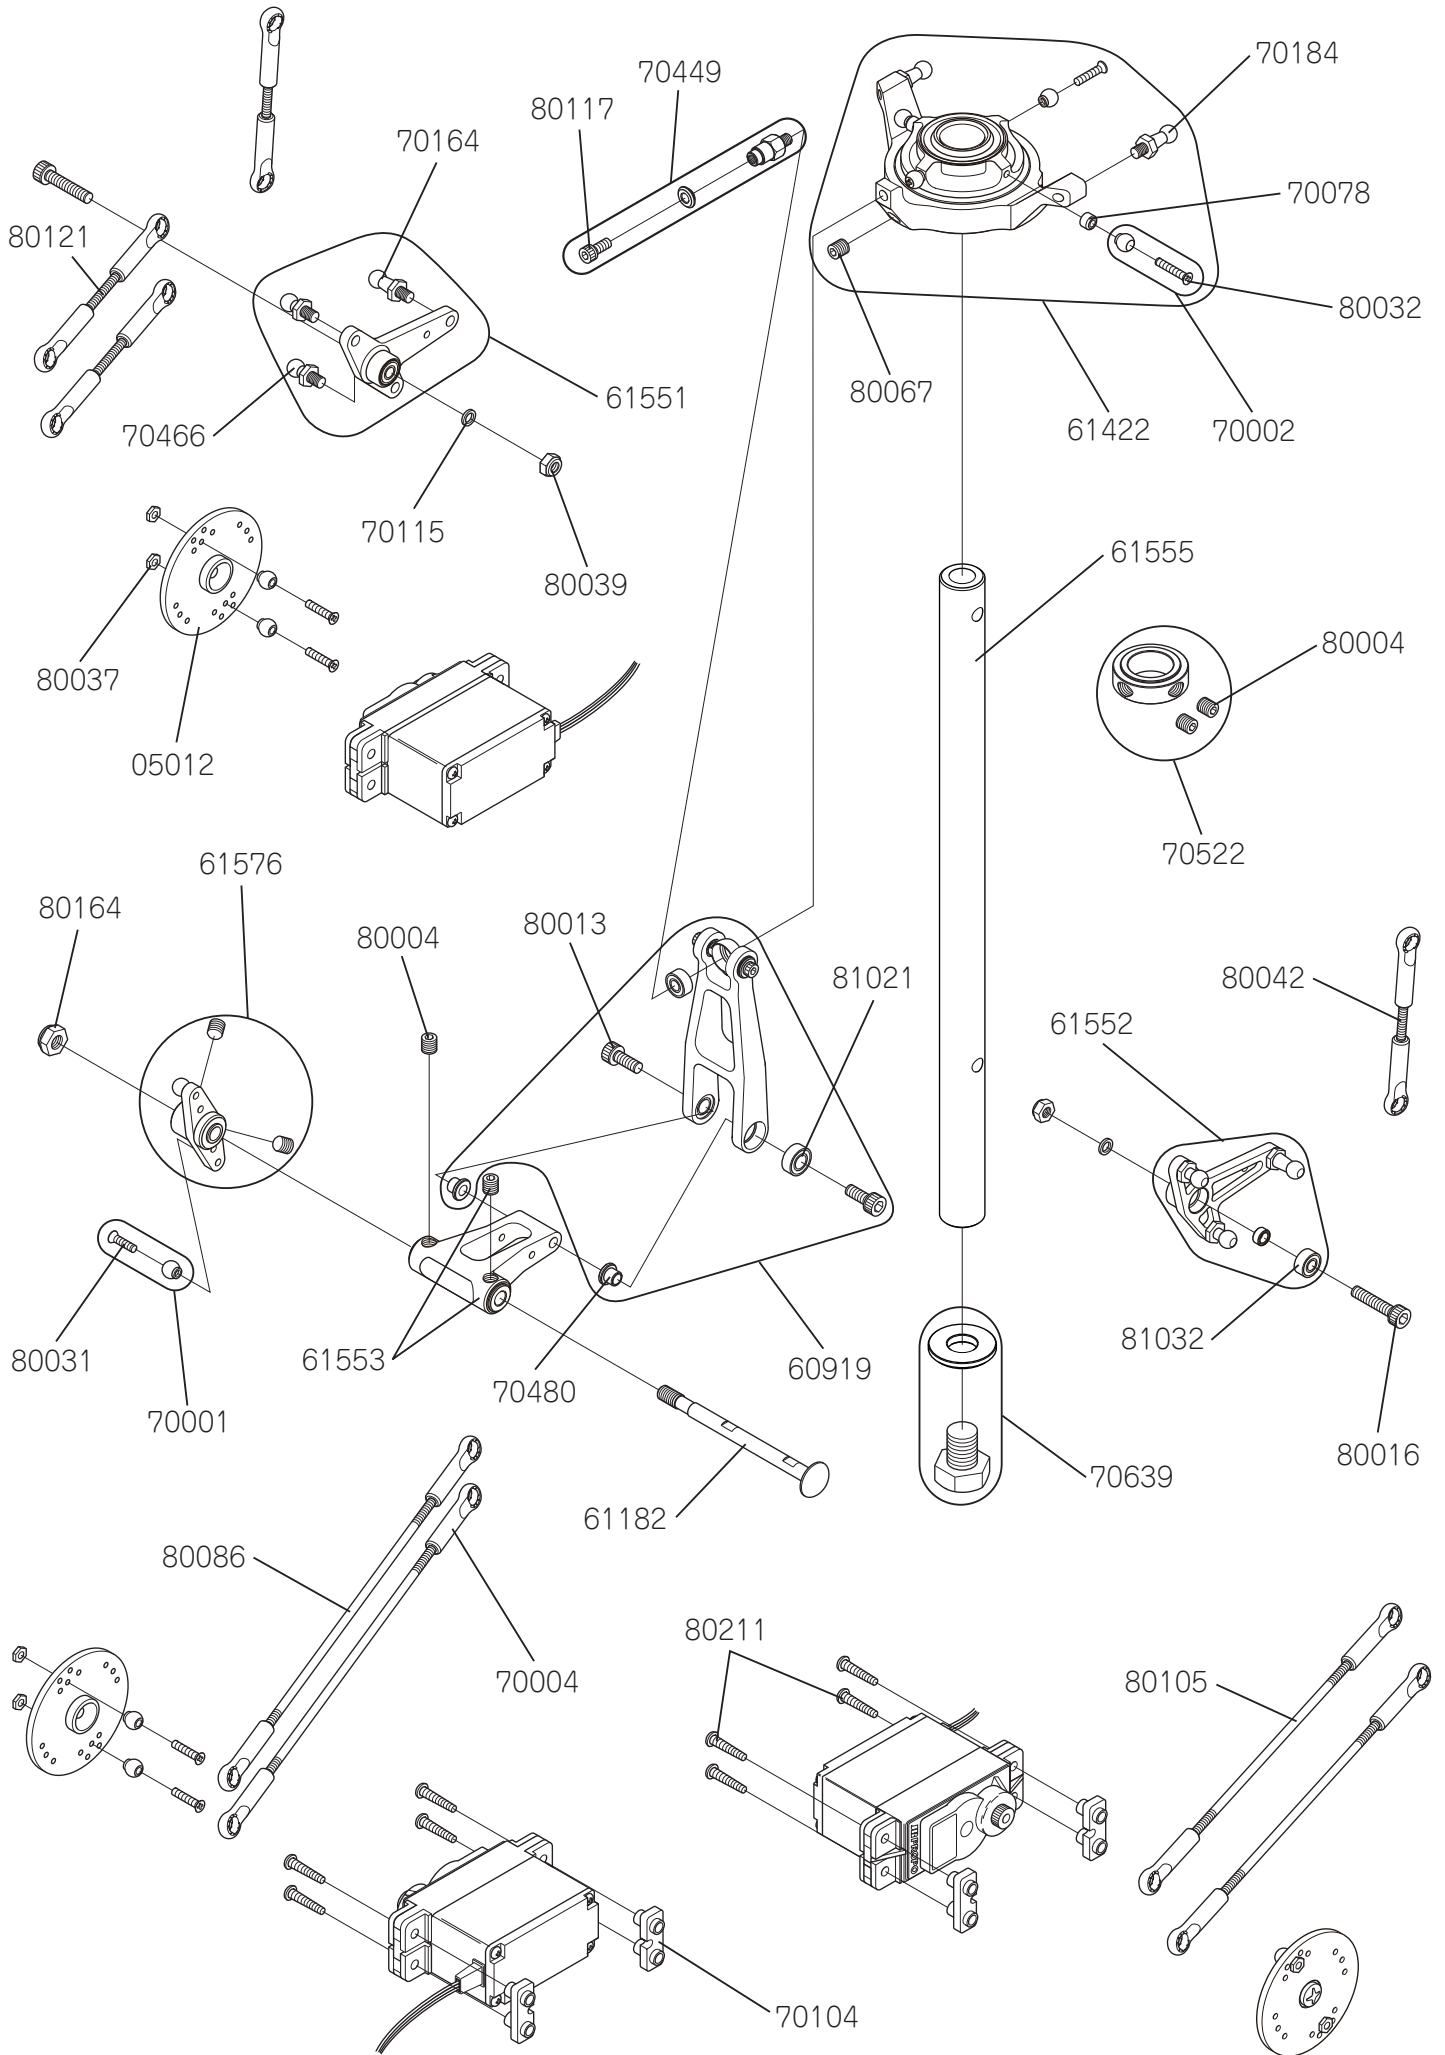

SYLPHIDE E12 組立説明書

COMPETITION MODEL

※ 写真は組み立て完成例です。

主 要 諸 元

全 長	1,402mm
全 高	426mm
全 幅	182mm
全 備 重 量 (メインローターレス)	5,200g ~
メインローター径 (720mm ローター使用時)	1,605mm
テールローター径	288mm
ギヤーレシオ	11.5 : 1 : 4.79(T10)
	10.45 : 1 : 4.79(T11)
	9.58 : 1 : 4.79(T12)
	8.85 : 1 : 4.79(T13)

部品番号	部 品 名 称	価 格	数 量	備 考
61155	セッティングウエイト	¥945(¥900)	× 2	
61407	ウォッシュアウトベース	¥2,100(¥2,000)	× 1	AS90 用
61426	ローハイト脚ブレース v2	¥1,365(¥1,300)	× 2	1 機分・セットボルト付き
61586	ロゴステッカー	¥630(¥600)	× 1	E12 用
61587	尾翼デカール	¥840(¥800)	× 1	尾翼 B 用
61589	ウォッシュアウトアーム Ass'y	¥3,360(¥3,200)	× 1	RF-830ZZ・キャップボルト M3 × 14 付き
61601	ローハイト脚セット v2(90) ゴールド*	¥2,100(¥2,000)	× 1	
61602	脚スキッド(ゴールド)	¥1,050(¥1,000)	× 2	スキッドキャップ付き
70002	ジョイントボール B	¥525(¥500)	× 10	丸サラ小ネジ M2 × 10 付き
70023	脚スキッドキャップ	¥210(¥200)	× 4	
70082	ワッシャー 03 × 4.5 × 0.4	¥315(¥300)	× 10	
70119	スペーサー 03 × 05 × 1.8	¥105(¥100)	× 2	
70648	ウォッシュアウトリンク C	¥263(¥250)	× 2	ピン付き
70650	ラバーグロメット B	¥315(¥300)	× 6	
80001	セットボルト M3 × 4	¥210(¥200)	× 10	
80014	キャップボルト M3 × 10	¥315(¥300)	× 10	
80036	プレートワッシャー M3	¥105(¥100)	× 10	
80032	丸サラ小ネジ M2 × 10	¥158(¥150)	× 10	
80059	キャップボルト M3 × 14	¥315(¥300)	× 10	
80067	セットボルト M3 × 3	¥210(¥200)	× 10	
80069	セットボルト M4 × 6	¥315(¥300)	× 10	
81015	CA 止め輪 M2	¥210(¥200)	× 10	
81031	Brg シールド F03 × 08 × 4	¥1,155(¥1,100)	× 2	RF-830ZZ
82337	SYE12 ボディーセット	¥18,900(¥18,000)	× 1	ロゴステッカー・グロメット付き
(株)K&S 製パーツ				
2775	FAI カーボンコントロールパドル 2	¥8,980(¥9,429)	× 2	(株)K&S よりお求めください。