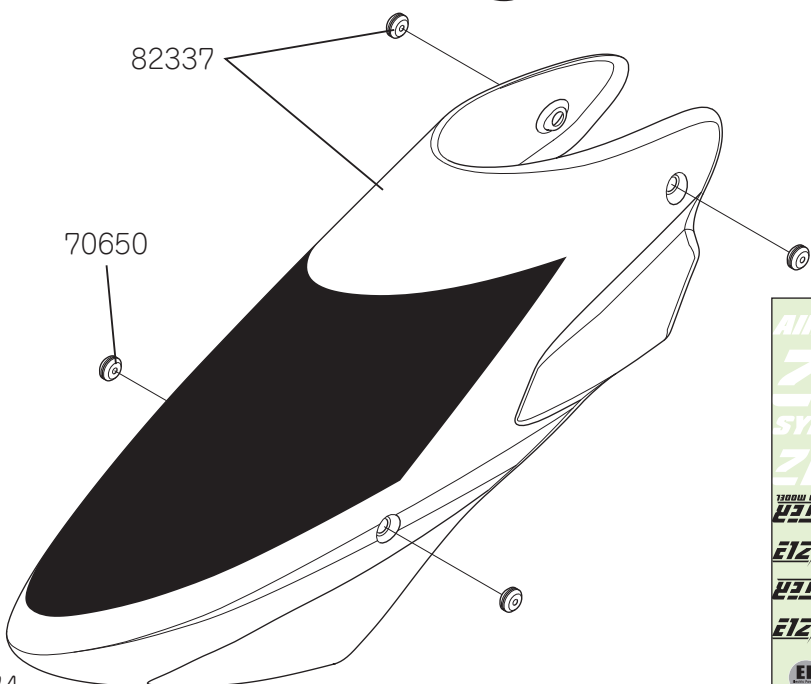

SYLPHIDE E12 組立説明書

COMPETITION MODEL

※ 写真は組み立て完成例です。

主 要 諸 元

全 長	1,402mm
全 高	426mm
全 幅	182mm
全 備 重 量 (メインローターレス)	5,200g ~
メインローター径 (720mm ローター使用時)	1,605mm
テールローター径	288mm
ギヤーレシオ	11.5 : 1 : 4.79(T10)
	10.45 : 1 : 4.79(T11)
	9.58 : 1 : 4.79(T12)
	8.85 : 1 : 4.79(T13)

部品番号	部 品 名 称	価 格	数 量	備 考
61155	セッティングウエイト	¥945(¥900)	× 2	
61407	ウォッシュアウトベース	¥2,100(¥2,000)	× 1	AS90 用
61426	ローハイト脚ブレース v2	¥1,365(¥1,300)	× 2	1 機分・セットボルト付き
61586	ロゴステッカー	¥630(¥600)	× 1	E12 用
61587	尾翼デカール	¥840(¥800)	× 1	尾翼 B 用
61589	ウォッシュアウトアーム Ass'y	¥3,360(¥3,200)	× 1	RF-830ZZ・キャップボルト M3 × 14 付き
61601	ローハイト脚セット v2(90) ゴールド*	¥2,100(¥2,000)	× 1	
61602	脚スキッド(ゴールド)	¥1,050(¥1,000)	× 2	スキッドキャップ付き
70002	ジョイントボール B	¥525(¥500)	× 10	丸サラ小ネジ M2 × 10 付き
70023	脚スキッドキャップ	¥210(¥200)	× 4	
70082	ワッシャー 03 × 4.5 × 0.4	¥315(¥300)	× 10	
70119	スペーサー 03 × 05 × 1.8	¥105(¥100)	× 2	
70648	ウォッシュアウトリンク C	¥263(¥250)	× 2	ピン付き
70650	ラバーグロメット B	¥315(¥300)	× 6	
80001	セットボルト M3 × 4	¥210(¥200)	× 10	
80014	キャップボルト M3 × 10	¥315(¥300)	× 10	
80036	プレートワッシャー M3	¥105(¥100)	× 10	
80032	丸サラ小ネジ M2 × 10	¥158(¥150)	× 10	
80059	キャップボルト M3 × 14	¥315(¥300)	× 10	
80067	セットボルト M3 × 3	¥210(¥200)	× 10	
80069	セットボルト M4 × 6	¥315(¥300)	× 10	
81015	CA 止め輪 M2	¥210(¥200)	× 10	
81031	Brg シールド F03 × 08 × 4	¥1,155(¥1,100)	× 2	RF-830ZZ
82337	SYE12 ボディーセット	¥18,900(¥18,000)	× 1	ロゴステッカー・グロメット付き
(株)K&S 製パーツ				
2775	FAI カーボンコントロールパドル 2	¥8,980(¥9,429)	× 2	(株)K&S よりお求めください。