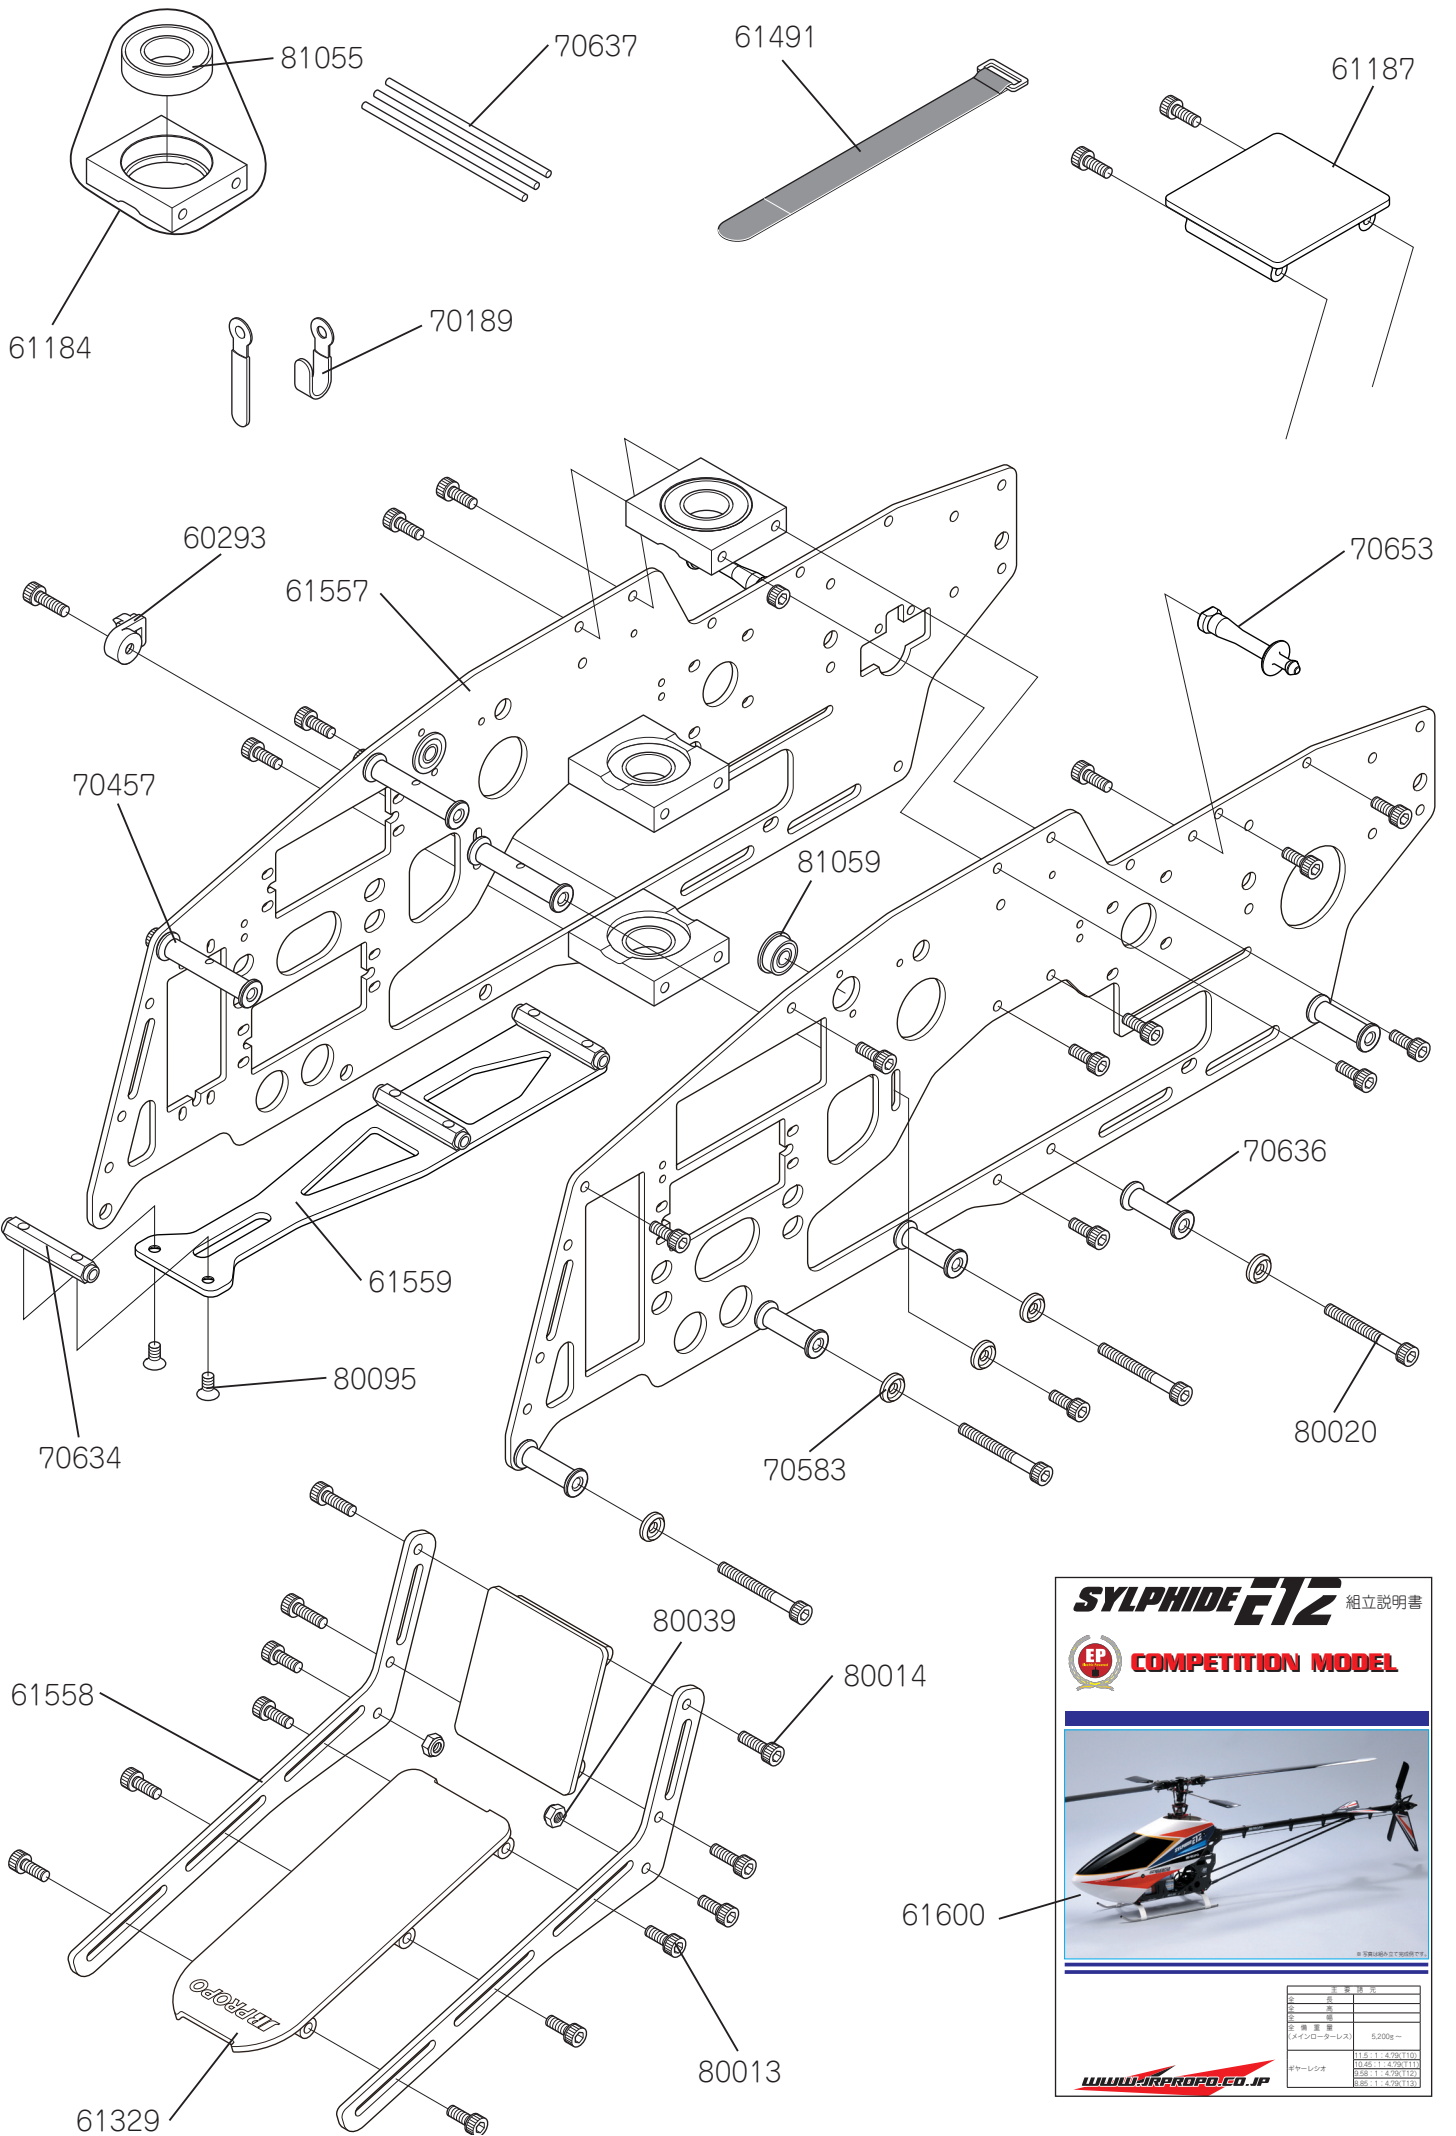

SYLPHIDE E12 組立説明書

EP **COMPETITION MODEL**

61600

主要仕様	
全長	
全幅	
全高	
全重量	
メインローターレス	5,200g -
ローターレス	37.5 - 42.0 (110)
	47.5 - 49.0 (110)
	52.0 - 54.0 (110)
	57.0 - 60.0 (110)

WWW.JRPROP.CO.JP